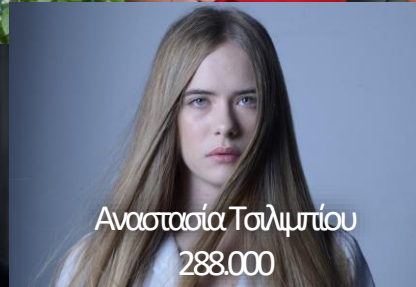

ΟΙ ΠΡΩΤΑΓΩΝΙΣΤΕΣ ΜΑΣ
ΠΑΡΟΥΣΙΑ ΣΤΑ SOME

2+ Million Followers