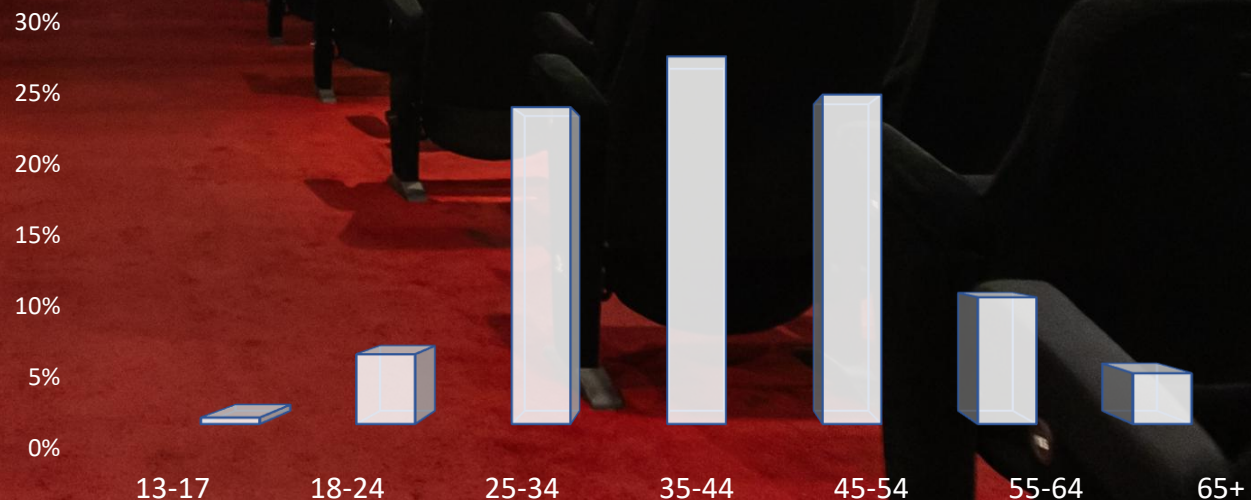

Θεατρική σεζόν
2025-2026

12 Σκηνές

22 Παραστάσεις

Περισσότερες από 4.200 Θέσεις

Εκτιμώμενος αριθμός θεατών 600.000+

Θεατρική σεζόν
2026-2027

Εκτιμώμενος αριθμός θεατών
για τη ~730.000

DEMOGRAPHICS

Gender

Age Profile

ΣΕΖΟΝ 2024-2025

18

ΠΑΡΑΣΤΑΣΕΙΣ

476.674

ΕΙΣΙΤΗΡΙΑ

ΠΑΡΑΣΤΑΣΕΙΣ ΠΟΥ ΕΓΡΑΨΑΝ ΙΣΤΟΡΙΑ