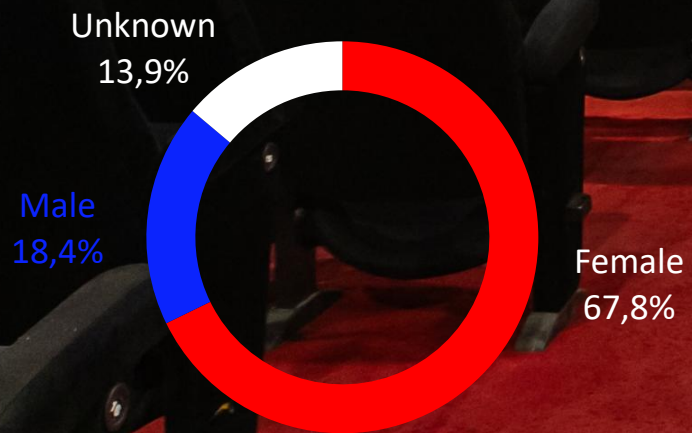

DEMOGRAPHICS

Gender